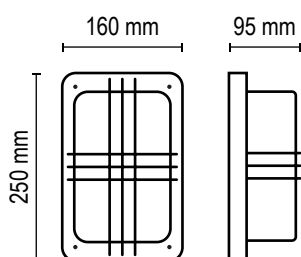

FICHA TECNICA: M100

M100 Reja

M100 Aro

M100 Visera Vertical

M100 Visera Horizontal

Lámpara: Led - Incandescente

Zócalo: E27 / 2X E27

Medidas: altura 160 mm - ancho 250 mm - profundidad 95 mm

Luminaria de aleación de aluminio inyectada a presión, mecanizado con maquinarias de alta precisión (torno CNC), apto para instalaciones en exterior, IP 54, protección contra la penetración de agua y suciedad.