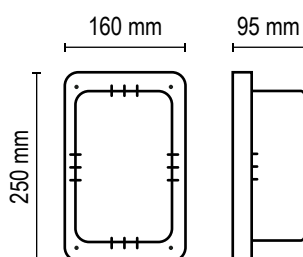

FICHA TECNICA: M100

M100 Reja

M100 Aro

M100 Visera Vertical

M100 Visera Horizontal

Lámpara: Led - Incandescente

Zócalo: E27 / 2X E27

Medidas: altura 160 mm - ancho 250 mm - profundidad 95 mm

Luminaria de aleación de aluminio inyectada a presión, mecanizado con maquinarias de alta precisión (torno CNC), apto para instalaciones en exterior, IP 54, protección contra la penetración de agua y suciedad.