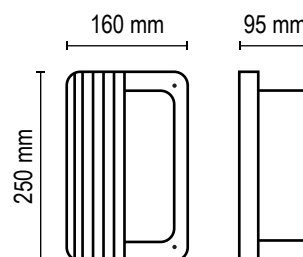

FICHA TECNICA: M100

M100 Reja

M100 Aro

M100 Visera Vertical

M100 Visera Horizontal

Lámpara: Led - Incandescente

Zócalo: E27 / 2X E27

Medidas: altura 160 mm - ancho 250 mm - profundidad 95 mm

Luminaria de aleación de aluminio inyectada a presión, mecanizado con maquinarias de alta precisión (torno CNC), apto para instalaciones en exterior, IP 54, protección contra la penetración de agua y suciedad.