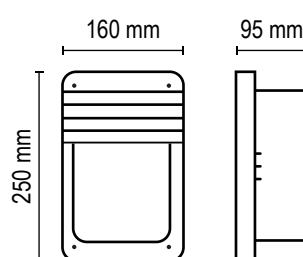

FICHA TECNICA: M100

M100 Reja

M100 Aro

M100 Visera Vertical

M100 Visera Horizontal

Lámpara: Led - Incandescente

Zócalo: E27 / 2X E27

Medidas: altura 160 mm - ancho 250 mm - profundidad 95 mm

Luminaria de aleación de aluminio inyectada a presión, mecanizado con maquinarias de alta precisión (torno CNC), apto para instalaciones en exterior, IP 54, protección contra la penetración de agua y suciedad.